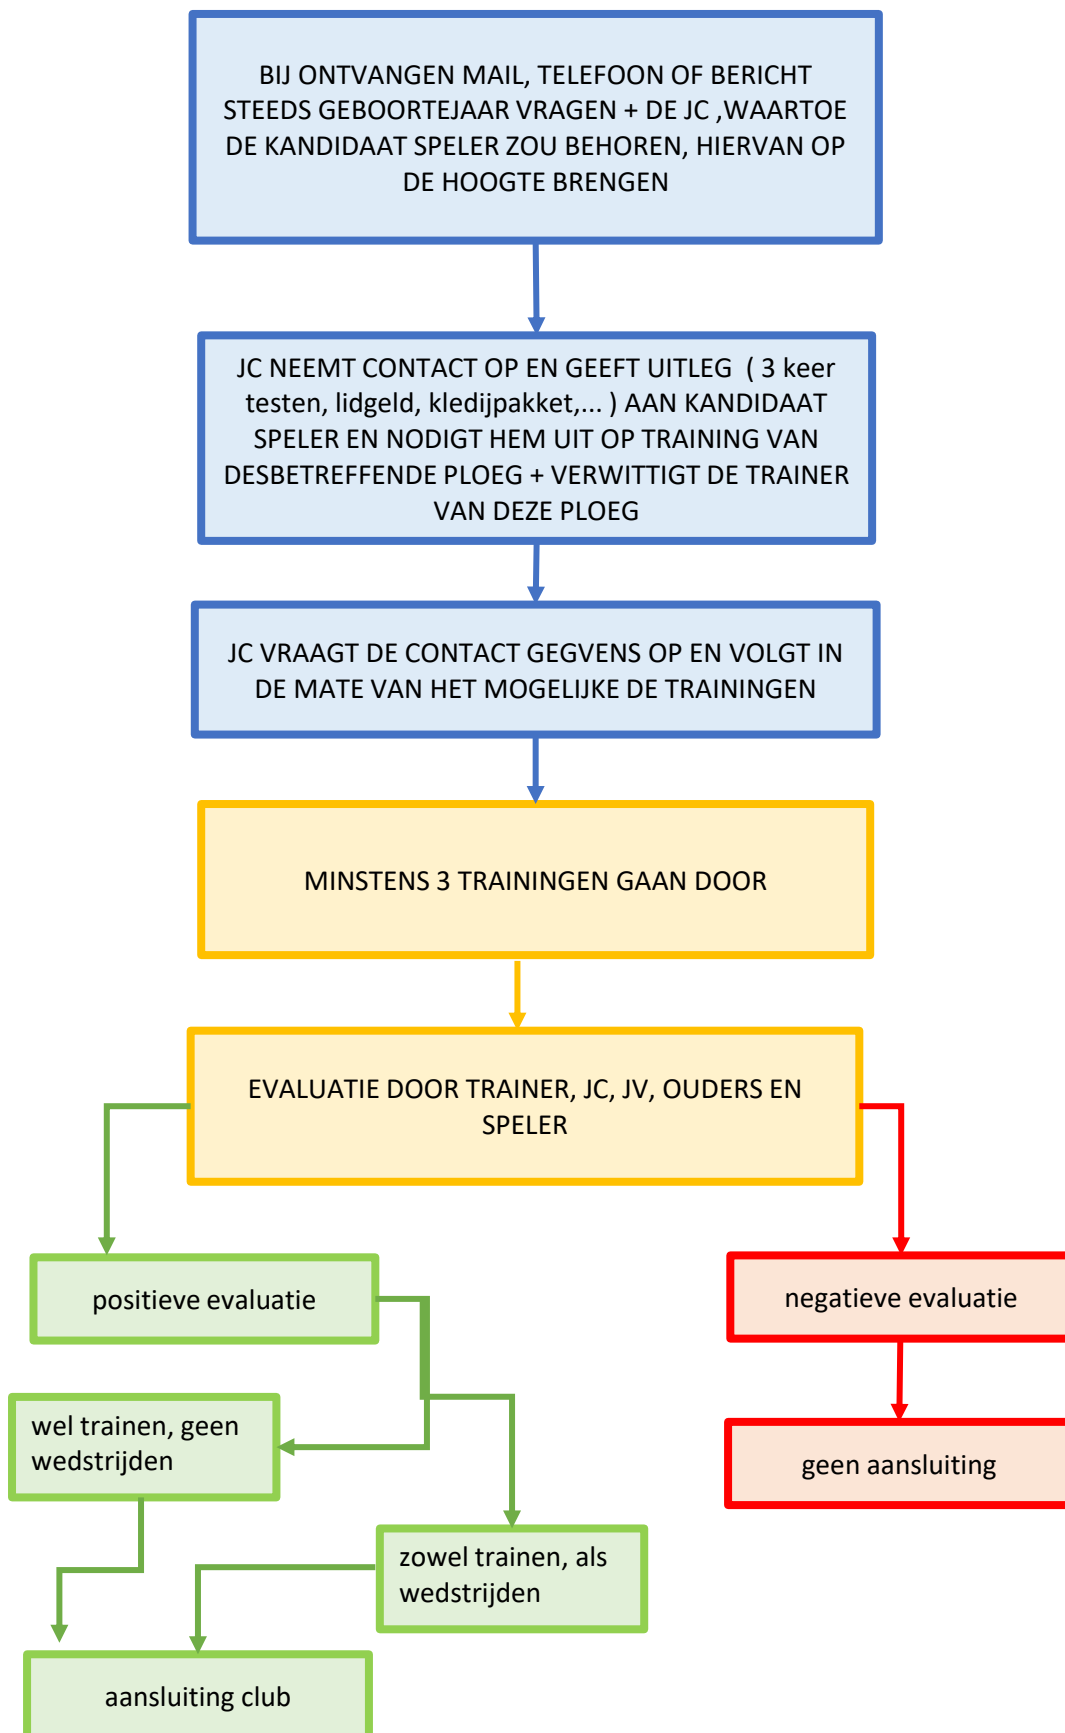

FLOWCHART AANSLUITING SPELER

KANDIDAAT SPELER HEEFT GEEN VOETBALERVARING

KANDIDAAT SPELER HEEFT VOETBALERVARING

criteria voor evaluatie :

- voetbaltechnisch voldoende
- omgang met medespelers, trainer, ..
- spelersaantal in leeftijdscategorie
- sociale omgeving