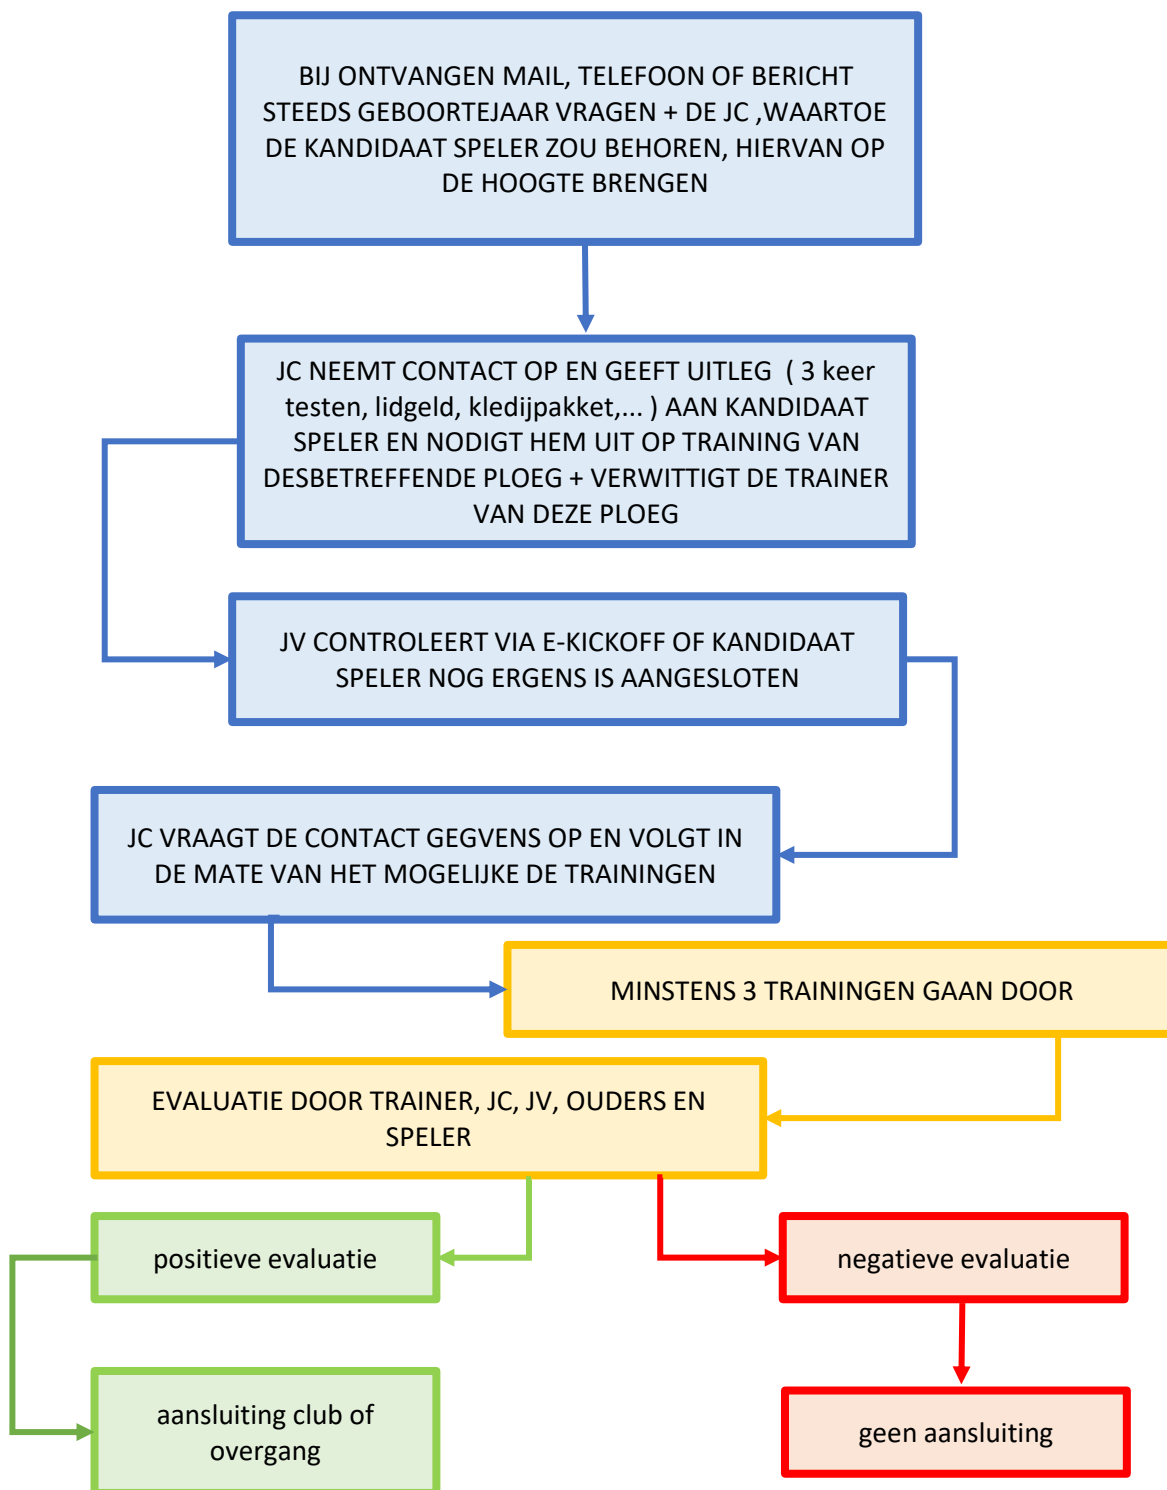

FLOWCHART AANSLUITING SPELER

KANDIDAAT SPELER HEEFT GEEN VOETBALERVARING

KANDIDAAT SPELER HEEFT VOETBALERVARING

criteria voor evaluatie :

- voetbaltechnisch voldoende
- omgang met medespelers, trainer, ..
- spelersaantal in leeftijdscategorie
- sociale omgeving